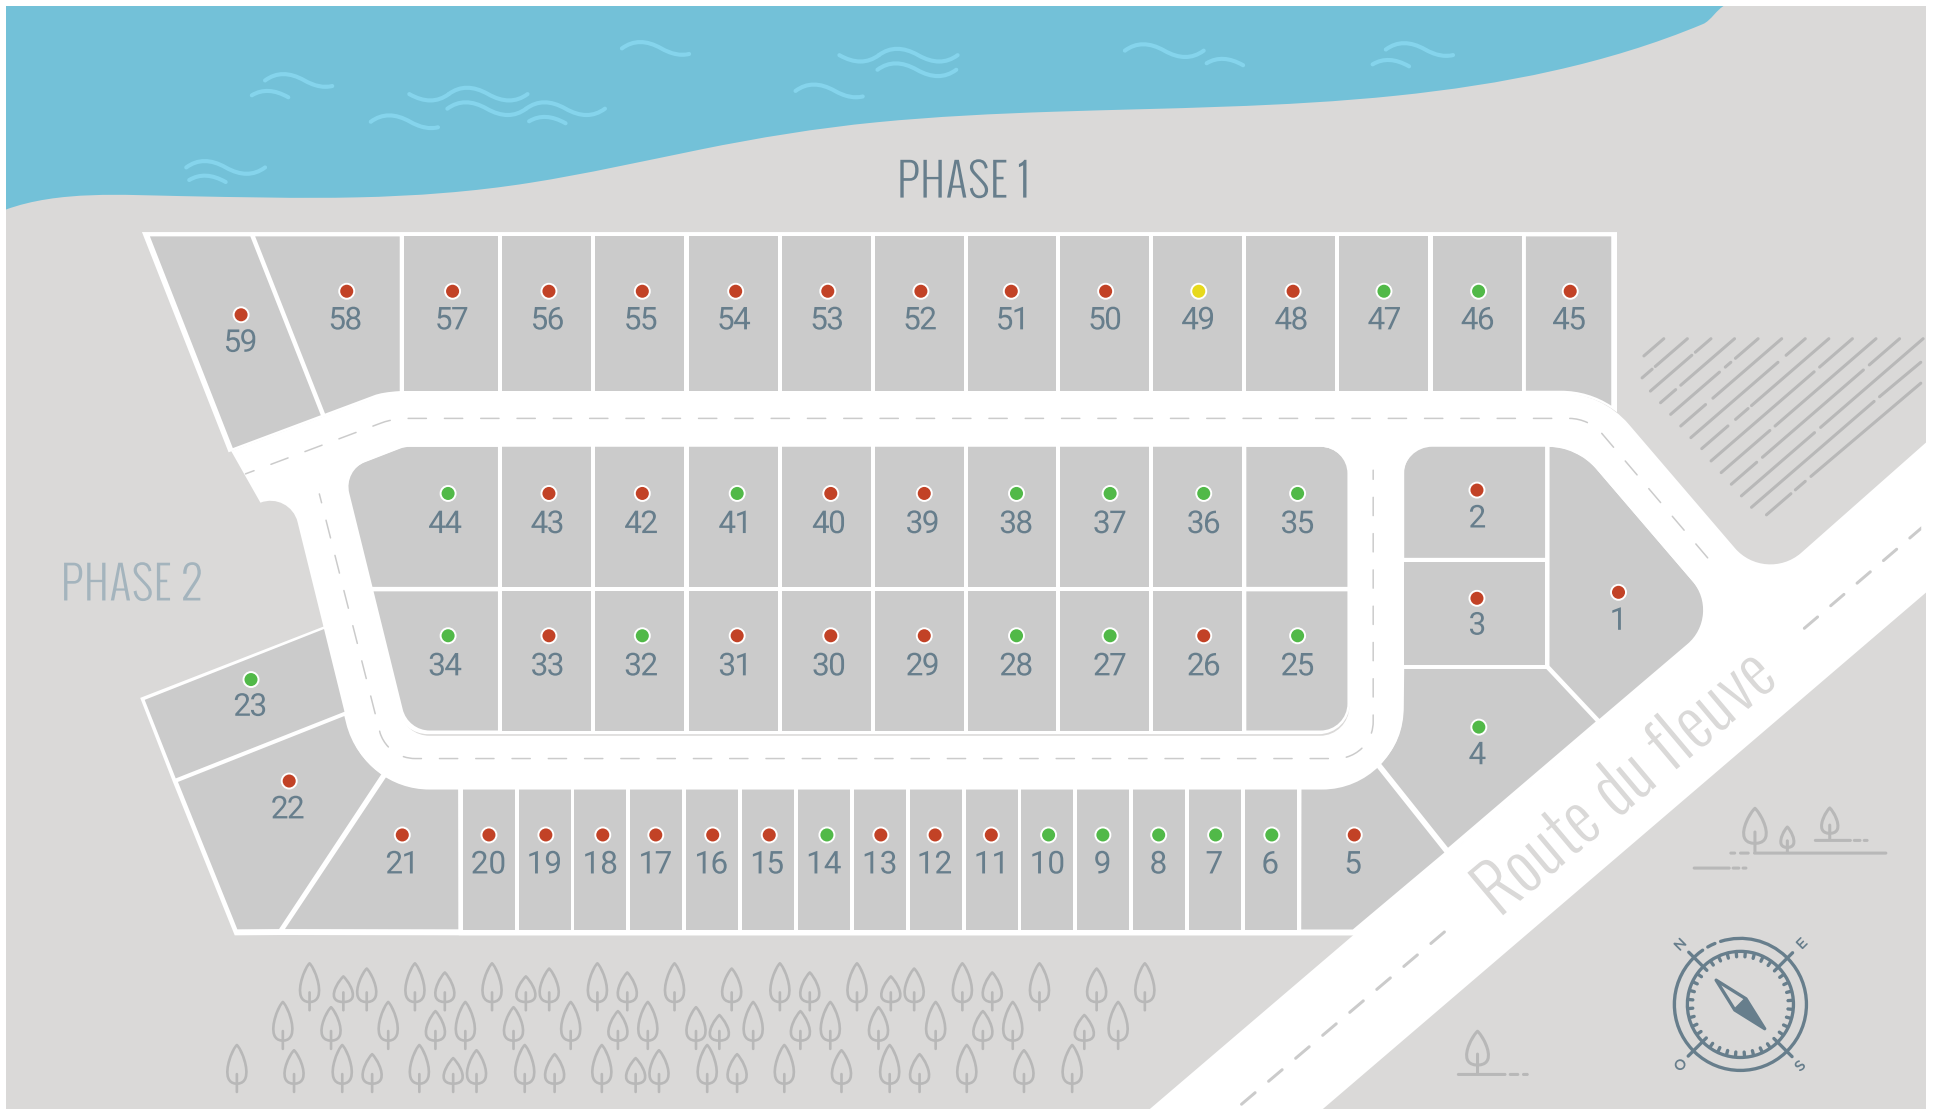

Carte des terrains

Légende

● Disponible | ● Réservé | ● Vendu

Pour information
Simon Breton

Téléphone : 418 833-3196
Cellulaire : 418 808-0696

domainestlaurent.ca

Liste des terrains

N° terrain	Statut	Orientation	Superficie		Façade		Profondeur		N° lot
			m²	pi²	mètres	pieds	mètres	pieds	
1	Vendu	Ouest	1170,8	12602	50,76	166,5	34,00	111,5	5 861 329
2	Vendu	Sud	718,3	7732	24,00	78,7	30,25	99,2	5 861 328
3	Vendu	Sud	665,5	7163	22,00	72,2	30,25	99,2	5 861 327
4	Disponible	Sud	1078,4	11608	22,90	75,1	35,27	115,7	5 861 326
5	Vendu	Ouest	719,0	7739	17,62	57,8	30,00	98,4	5 861 325
6	Disponible	Ouest	352,5	3794	11,75	38,5	30,00	98,4	5 861 324
7	Disponible	Ouest	352,5	3794	11,75	38,5	30,00	98,4	5 861 323
8	Disponible	Ouest	352,5	3794	11,75	38,5	30,00	98,4	5 861 322
9	Disponible	Ouest	352,5	3794	11,75	38,5	30,00	98,4	5 861 321
10	Disponible	Ouest	352,5	3794	11,75	38,5	30,00	98,4	5 861 320
11	Vendu	Ouest	352,5	3794	11,75	38,5	30,00	98,4	5 861 319
12	Vendu	Ouest	352,5	3794	11,75	38,5	30,00	98,4	5 861 318
13	Vendu	Ouest	352,5	3794	11,75	38,5	30,00	98,4	5 861 317
14	Disponible	Ouest	352,5	3794	11,75	38,5	30,00	98,4	5 861 316
15	Vendu	Ouest	352,5	3794	11,75	38,5	30,00	98,4	5 861 315
16	Vendu	Ouest	352,5	3794	11,75	38,5	30,00	98,4	5 861 314
17	Vendu	Ouest	352,5	3794	11,75	38,5	30,00	98,4	5 861 313
18	Vendu	Ouest	352,5	3794	11,75	38,5	30,00	98,4	5 861 312
19	Vendu	Ouest	352,5	3794	11,75	38,5	30,00	98,4	5 861 311
20	Vendu	Ouest	352,5	3794	11,75	38,5	30,00	98,4	5 861 310
21	Vendu	Ouest	856,3	9217	16,92	55,5	30,00	98,4	5 861 309
22	Vendu	Nord-ouest	1133,4	12200	16,04	52,6	38,00	124,7	5 861 308
23	Disponible	Nord-ouest	708,0	7621	18,20	59,7	38,00	124,7	5 861 307
25	Disponible	Est	652,3	7021	22	72,2	30,00	98,4	5 861 297
26	Vendu	Est	585,0	6297	19,50	64,0	30,00	98,4	5 861 298
27	Disponible	Est	585,0	6297	19,50	64,0	30,00	98,4	5 861 299
28	Disponible	Est	585,0	6297	19,50	64,0	30,00	98,4	5 861 300
29	Vendu	Est	585,0	6297	19,50	64,0	30,00	98,4	5 861 301
30	Vendu	Est	585,0	6297	19,50	64,0	30,00	98,4	5 861 302

SUITE AU VERSO →

Équivalences

1 mètre linéaire = 3,281 pieds linéaires
1 mètre carrés = 10,764 pieds carrés

Pour information
Simon Breton

Téléphone : 418 833-3196
Cellulaire : 418 808-0696

domainestlaurent.ca